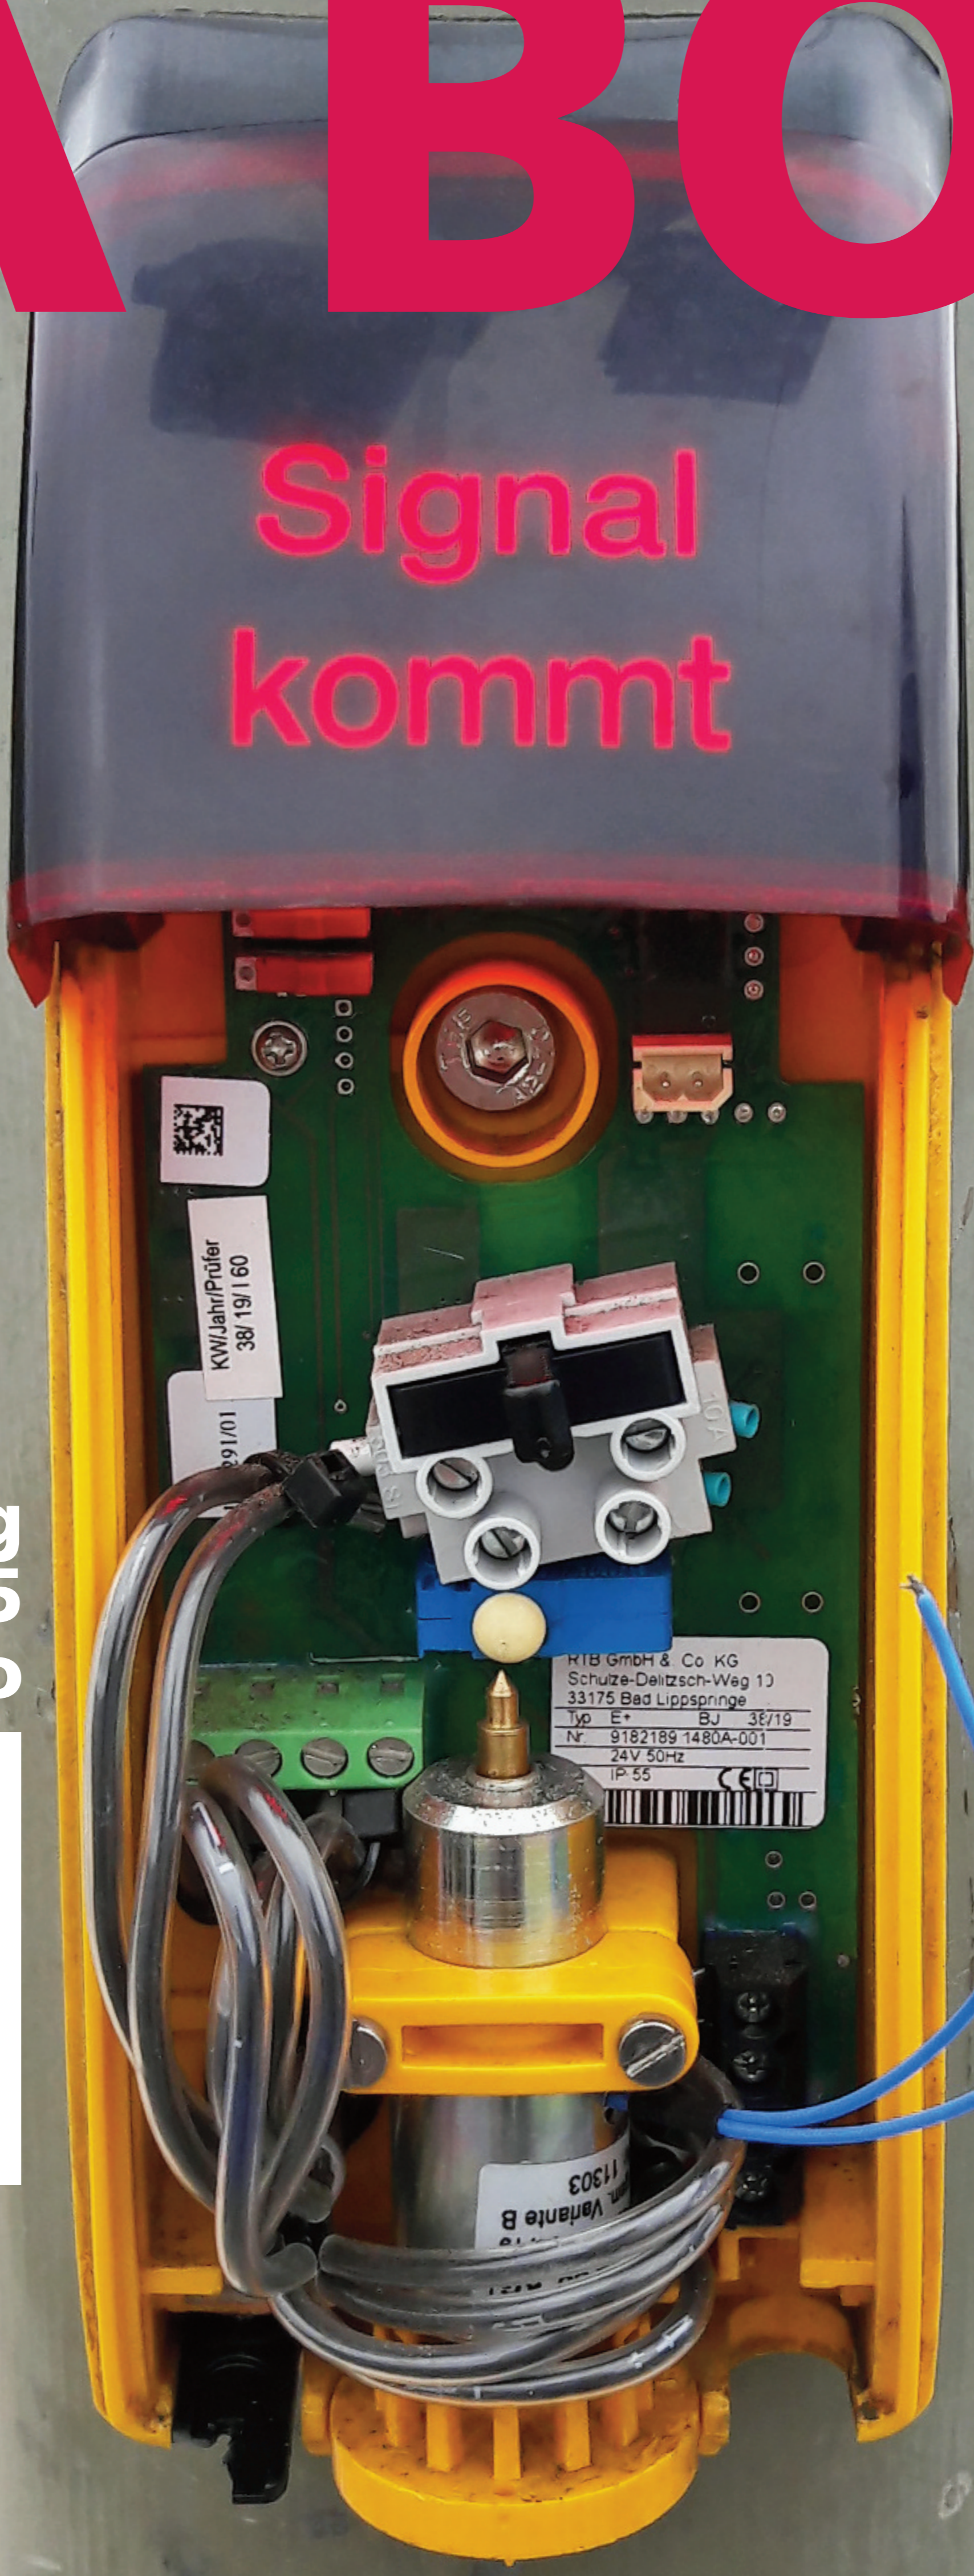

LIVING IN A BOX

Signal
kommt

Ausstellung
14.11.24 – 5.1.25
Studio

SAARLÄNDISCHES
KÜNSTLERHAUS
SKB
Saarländischer Künstlerbund

Eine Aktion von
Saarländischer Künstlerbund
& friends